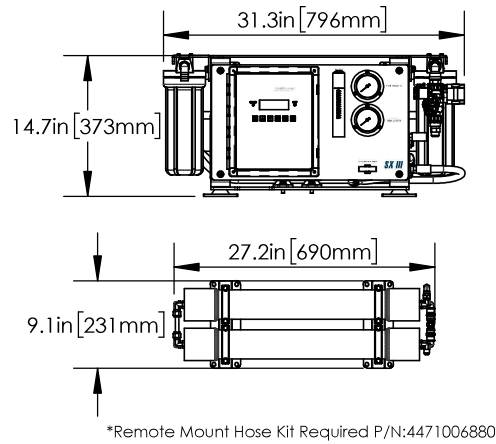

SXIII 900Z

900 GPD (3407LPD) / 38 GPH (142LPH)  
P/N:9610003811