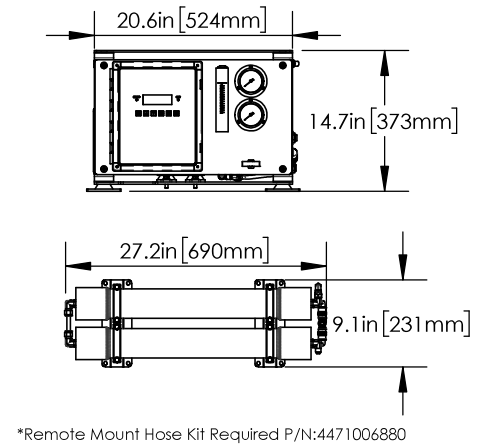

SXIII 900Z

900 GPD (3407LPD) / 38 GPH (142LPH)  
P/N:9610003811