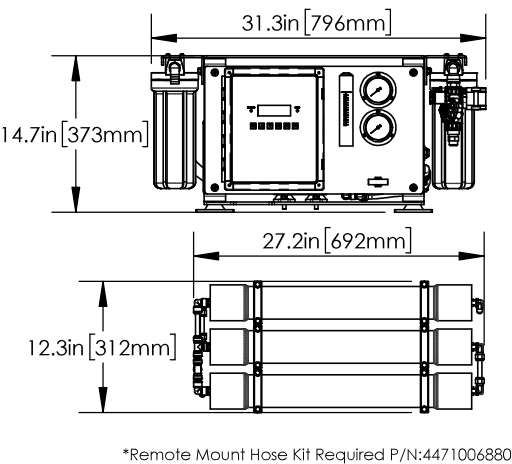

SXIII 900Z

900 GPD (3407LPD) / 38 GPH (142LPH)  
P/N:9610003811