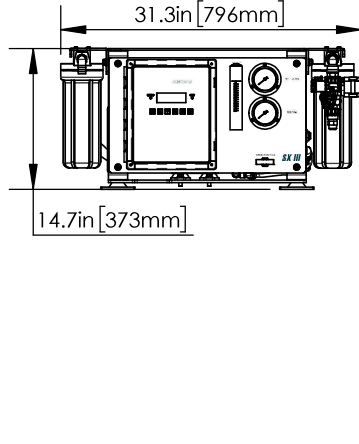

SXIII 900Z

900 GPD (3407LPD) / 38 GPH (142LPH)  
P/N:9610003811