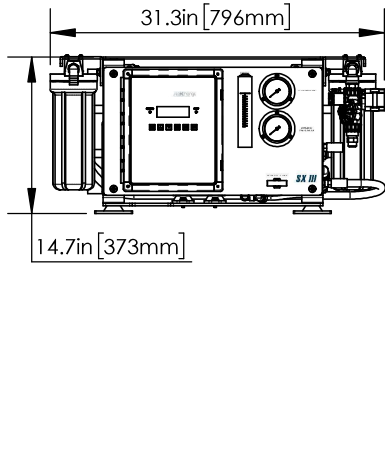

SXIII 900Z

900 GPD (3407LPD) / 38 GPH (142LPH)  
P/N:9610003811