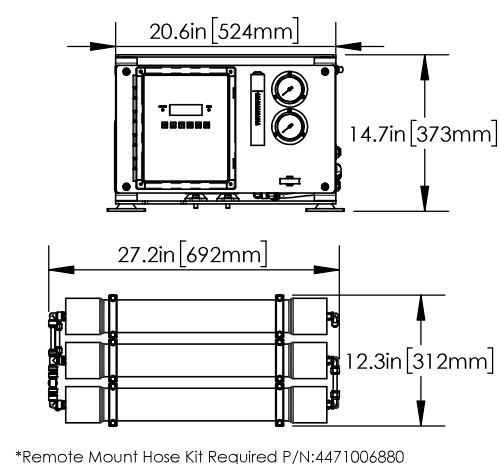

SXIII 900Z

900 GPD (3407LPD) / 38 GPH (142LPH)  
P/N:9610003811